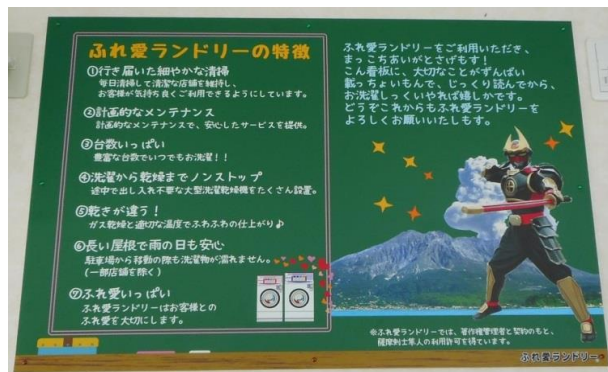

## ふれ愛ランドリーNEWS

もうすぐ梅雨入り。ふれ愛ランドリーの季節。

店内の案内看板がリニューアル!

店内のご案内の看板をリニューアルいたしました。

- ・コインランドリーのご利用方法
- ・洗濯・乾燥できるもの、できないもの
- ・1回にご利用いただける目安
- ・ご利用の注意とお願い
- ・禁止事項とプレゼントのご案内
- ・ふれ愛ランドリーの特徴 with H(隼人)

の6枚です。ご利用の際はもちろん、お洗濯の待ち時間にもご覧いただけたら嬉しいです。