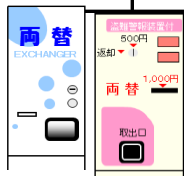

↑ニックネームは重複しないように工夫してください!

新規店舗OPEN情報

ふれ愛ランドリー 串木野2号店
2017年8月12日OPEN!!

いちき串木野市に新たにオープン予定です!
場所は串木野インター近く。セブンイレブン
串木野インター店・ファミリーマート串木野
インター前店のすぐ側です。

ふれ愛ランドリー34店舗目となります
ふれ愛ランドリー串木野2号店を
よろしく願いいたします(*~*~*)...:~♡

アンケートに関するご回答

アンケートは店舗内にございます。ぜひご記入ください。

毎日たくさんのアンケートご記入ありがとうございます! その中でも、多かったご意見等につきましてお返事
させていただきます。お客様により一層愛していただけるお店を目指して、少しずつ改善していきます(๑•H•)♪

ご意見	両替機を設置してください。両替機が見当たりません。
回答	ご意見をいただきまして、誠にありがとうございます。 両替機はふれ愛ランドリー全店舗に設置しています。 写真のように洗濯乾燥機や乾燥機の間に設置している店舗が 多いのですが、機械に挟まれているために、気づきにくく ご迷惑おかけしてしまい申し訳ありません。 今後、わかりやすく表示をするなどして、改善していきたい と思います。今しばらくお待ちください。 これからもご利用よろしく願いいたします。